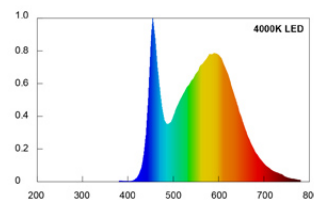

Általános adatok

Terméktípus	Kültéri/Beltéri - Vízálló világítótestek
Modell	Acciaio Eco LED
Kód	A258ED
Termék	ACCIAIO LED 2x58 ED 4000K
EAN vonalkód	8002219728661
Gyártó	Beghelli SpA
Szín	Szürke RAL 7035
Alkalmazás	Irodák, Termelés, Raktárak, Ipari területek
Nettó tömeg [kg]	3,2
Méretetek [mm]	1225x108x90
Kiszerezési darabszám	1

Jellemzők

Szigetelési osztály	I
IP védettség fok	66
IK ütészállósági besorolás	9
Lángállás [°C]	850
Anyag	Epoxi festett acéllemez
Betáplálás feszültsége [V]	230
Frekvencia [Hz]	50
Meddő teljesítmény (cos (φ))	0,95
Lámpatest teljesítménye [W]	52
Berendezés Áramlása [lm]	6400
Fényhatékonyság [lm/W]	124
Környezeti hőmérséklet tartománya [°C] Min ÷ Max	-20 ÷ 40
Felületi hőmérséklet [°C]	85
Tápegység	Állandó áramerősségű LED-hez
Forrás	LED - CCT 4000 K - CRI 80
Átlagos élettartam	60000

Potenza* W	* Dimensional (mm) *			Peso max Kg
	L	B	H	
1x58	1225	108	90	3,2
2x58	1225	108	90	3,2
1x58	1225	108	90	3,2
2x58	1225	108	90	3,2
2x80	1565	108	90	3,9

Photometria adatok

Kimutatás	A258EDo
CIE kód	[57,89,98,100,100]